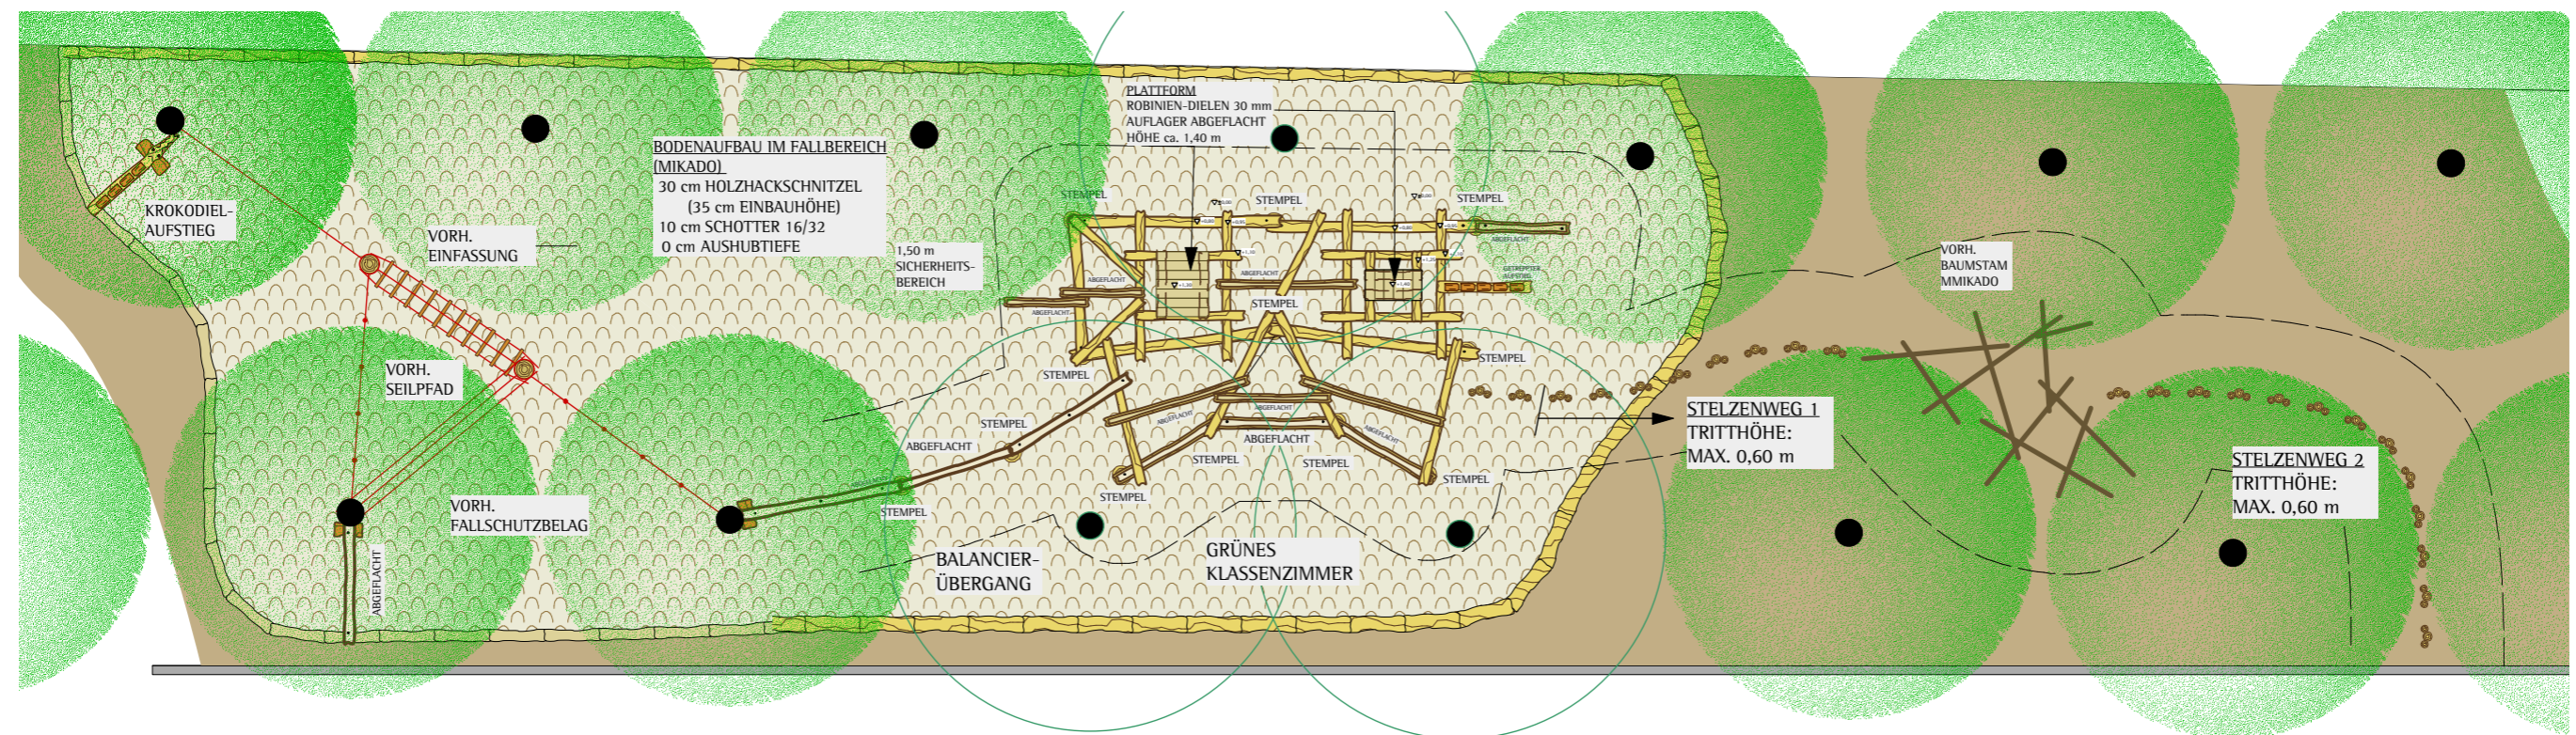

Klettern, kraxeln, balancieren- Baumstammkletterlandschaft mit integriertem "grünem Klassenzimmer" an der Carl-Ruß-Schule, Solingen

M 1:150

M 1:100

LEGENDE

- PALISADEN
- STAMMHOLZ
- SICHERHEITSBEREICH
- SEILPFOSTEN
- LW= LICHTWEITE
- AM= ACHSMASS
- $\nabla \pm 0,00$ = HÖHENKOTEN (HÖHENANGABE)
- $\nabla +1,50$
- OBERBODEN
- HOLZHACKSCHNITZEL 5-30

 nuas.de	Umgestaltung des Außengeländes		ENTWURF
	Carl-Ruß-Schule		Maßstab: 1: 150
	Fürker Str. 44a 42697 Solingen		Datum: 14.10.2013
	NATUR- UND ABENTEUERSCHULE GmbH & Co.KG Robert Spessert		Blatt: 01
	Combüchen 1, 51465 Bergisch Gladbach		E-mail: Kontakt@nuas.de