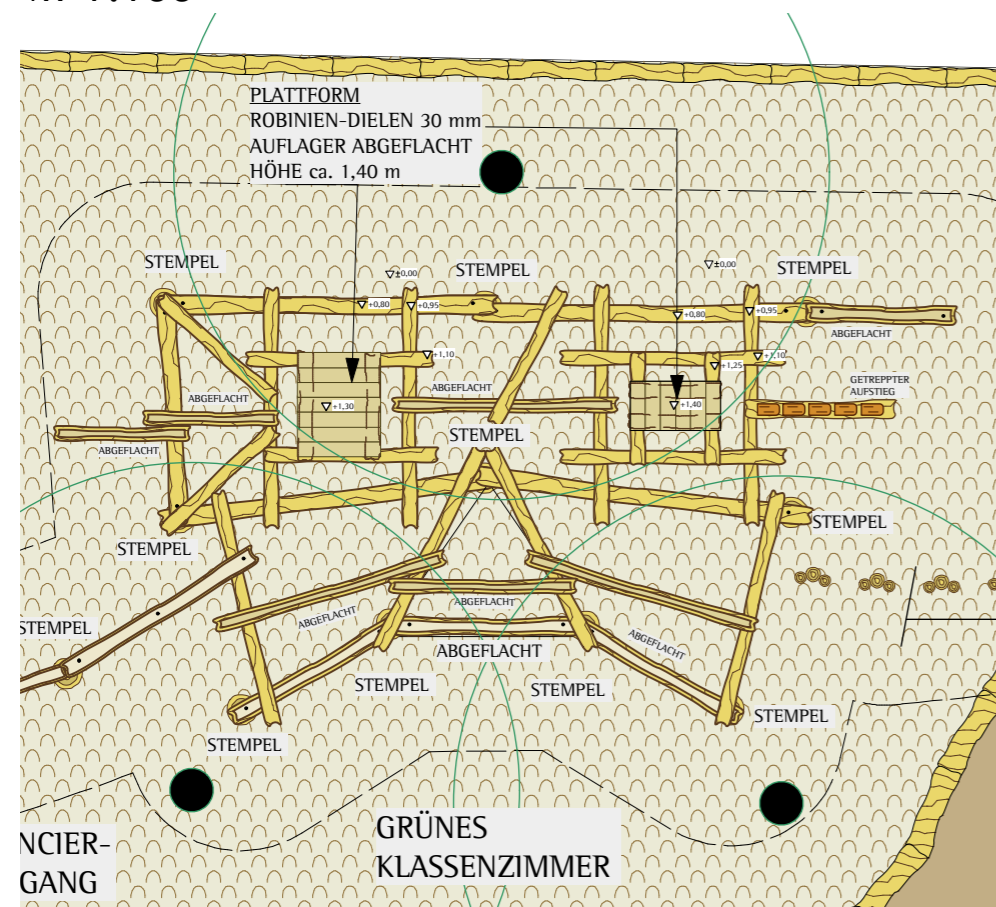

Klettern, kraxeln, balancieren- Baumstammkletterlandschaft mit integriertem "grünem Klassenzimmer" an der Carl-Ruß-Schule, Solingen

M 1:150

M 1:100

LEGENDE

- PALISADEN
- STAMMHOLZ
- SICHERHEITSBEREICH
- SEILPFOSTEN
- LW= LICHTWEITE
- AM= ACHSMASS
- $\nabla \pm 0,00$ = HÖHENKOTEN (HÖHENANGABE)
- $\nabla +1,50$
- OBERBODEN
- HOLZHACKSCHNITZEL 5-30

 nuas.de	Umgestaltung des Außengeländes		ENTWURF
	Carl-Ruß-Schule		Maßstab: 1: 150
	Fürker Str. 44a 42697 Solingen		Datum: 14.10.2013
	NATUR- UND ABENTEUERSCHULE GmbH & Co.KG Robert Spessert		Blatt: 01
	Combüchen 1, 51465 Bergisch Gladbach		E-mail: Kontakt@nuas.de