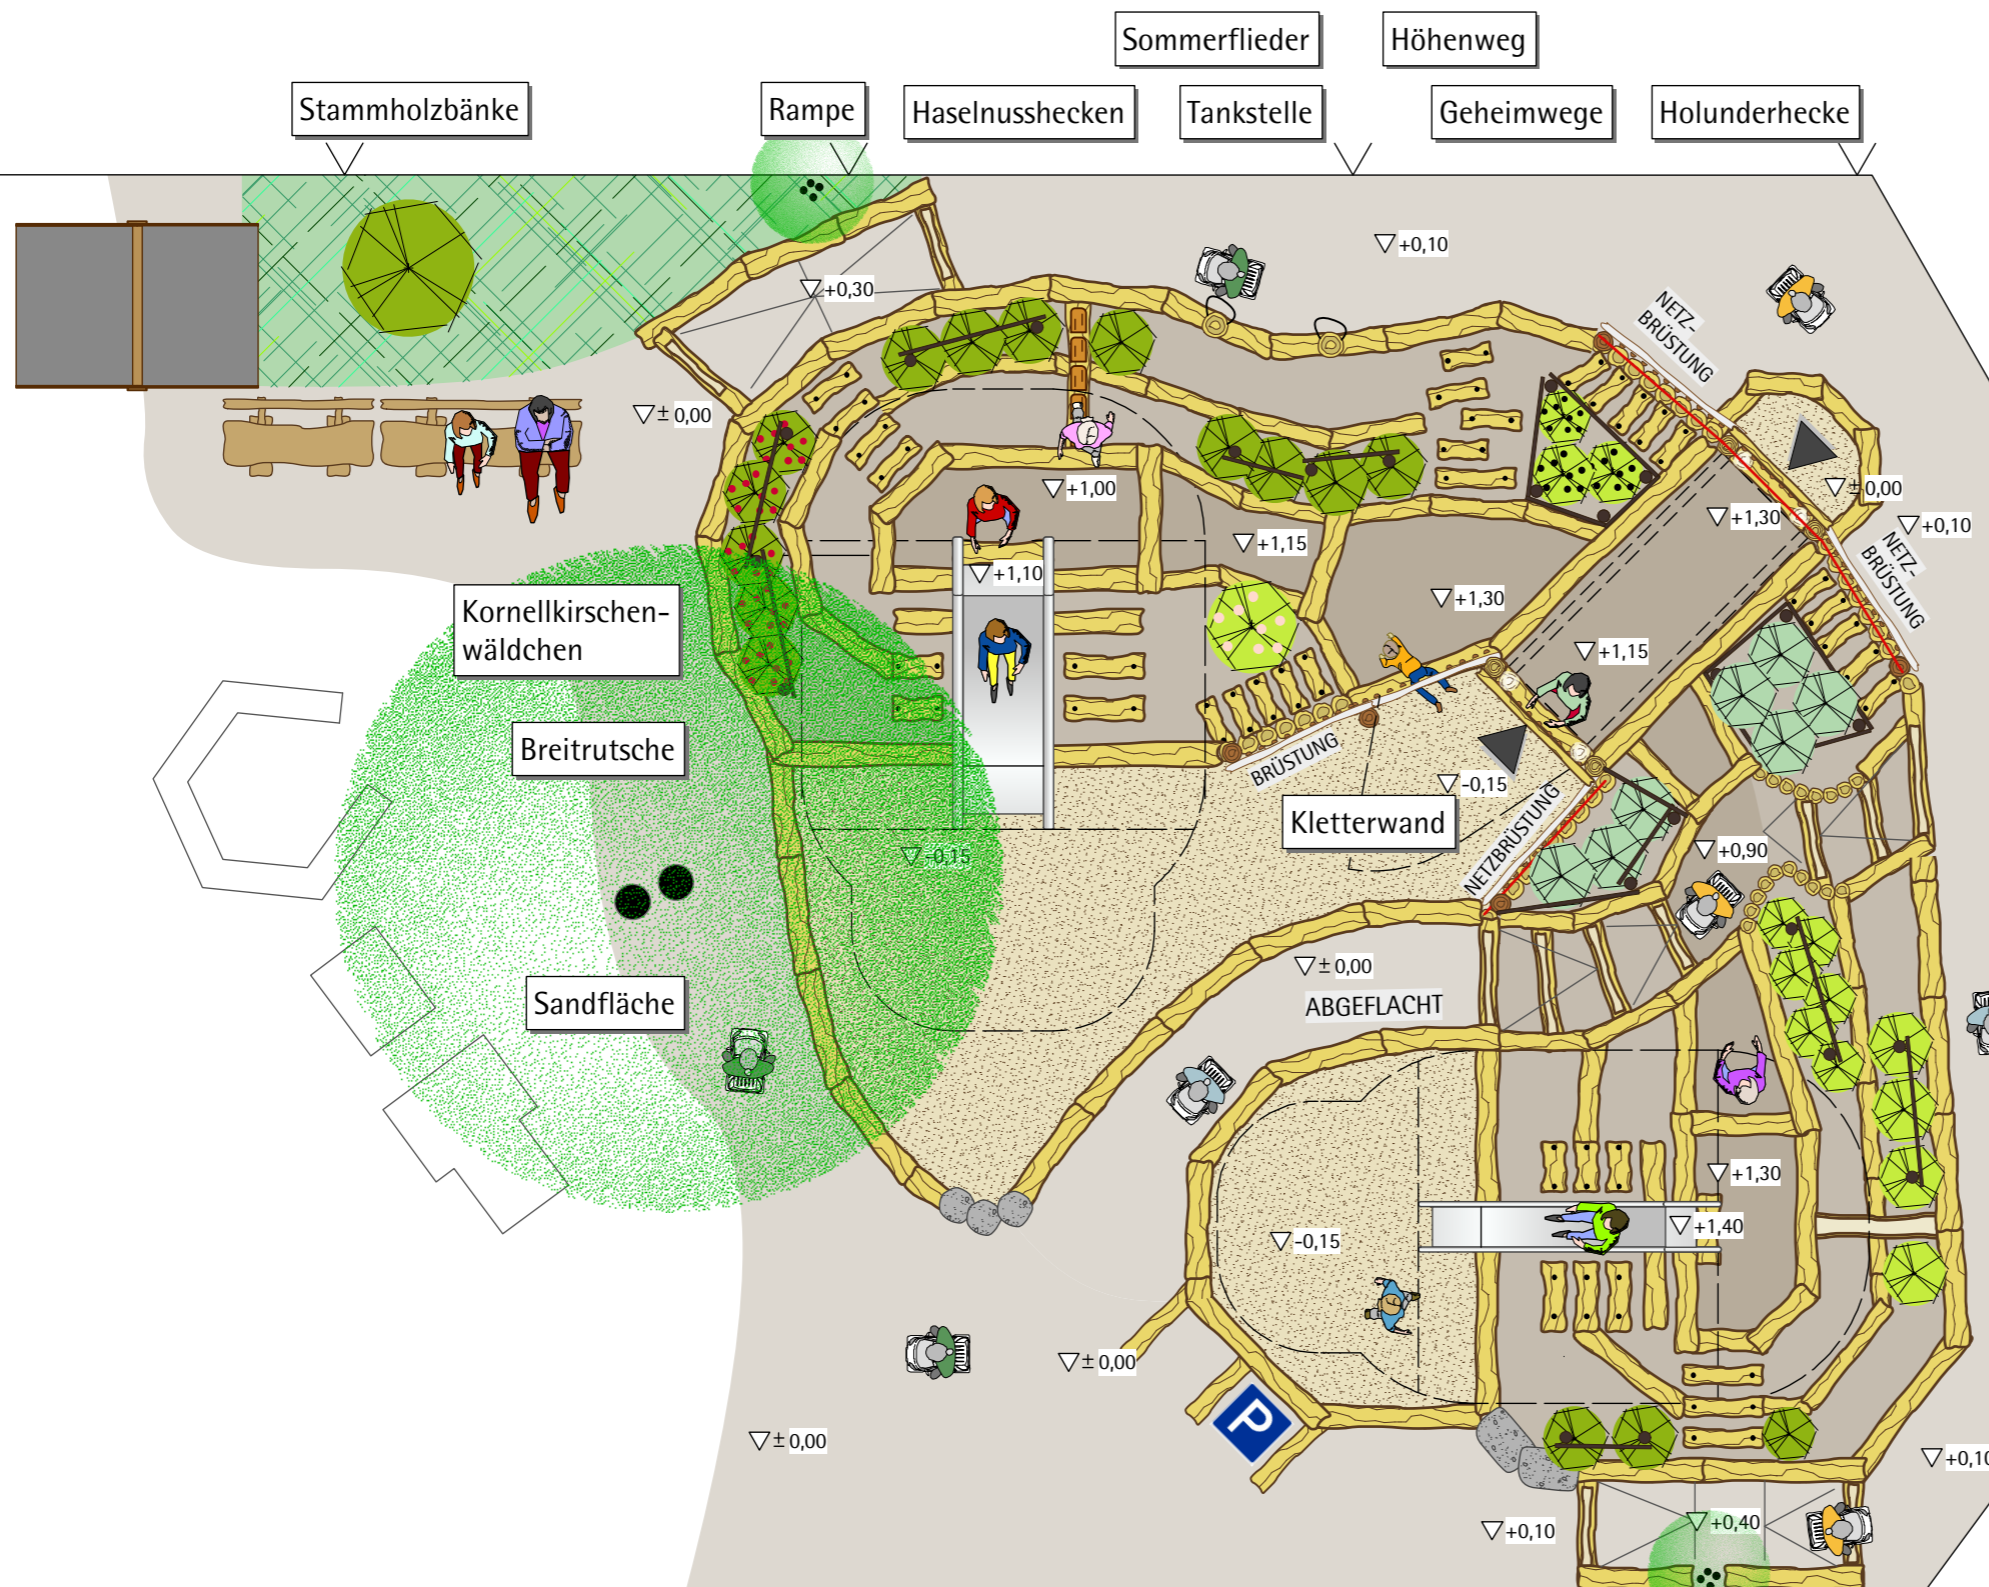

Von Höhen und Tiefen:

zum Klettern und Kraxeln, Rodeln und Ruschen, Verstecken und Schlecken, Sausen und Brausen

ein **nuas** Spielhügel

am
Kinderhaus Efferen e.V.
in Hürth

Tunnelröhre mit Stolleneingängen

Feldahornwäldchen

Höhenweg

Bobbycarstrecke

Hainbuchendickicht

Abgeflachter Baumstammaufstieg

Haselnusshecke

- LEGENDE**
- PALISADEN
 - STAMMHOLZ
 - SICHERHEITSBEREICH
 - $\nabla \pm 0,00$ = HÖHENKOTEN (HÖHENANGABE)
 - $\nabla +1,50$ = HÖHENKOTEN (HÖHENANGABE)
 - EINGANG
 - WASSERGEB. WEGEDECKE
 - SAND
 - OBERBODEN

TOR

Findlinge

Bobbycarparkplätze

Schmale Rutsche

Sitzsteine

Rampe

	Umgestaltung des Außengeländes Kinderhaus Efferen e.V. Kolpingstraße 34 50354 Hürth TEL.: 02233-65931	ENTWURF Maßstab: 1:75 Datum: 04.09.2018
	NATUR- UND ABENTEUERSCHULE GmbH & Co.KG Robert Spessert	Blatt: 01/ 1Änd.
	E-mail: Kontakt@nuas.de	
	Combüchen 1, 51465 Bergisch Gladbach Tel.: 02202 / 28516-0 Fax: 02202 / 28516-29	