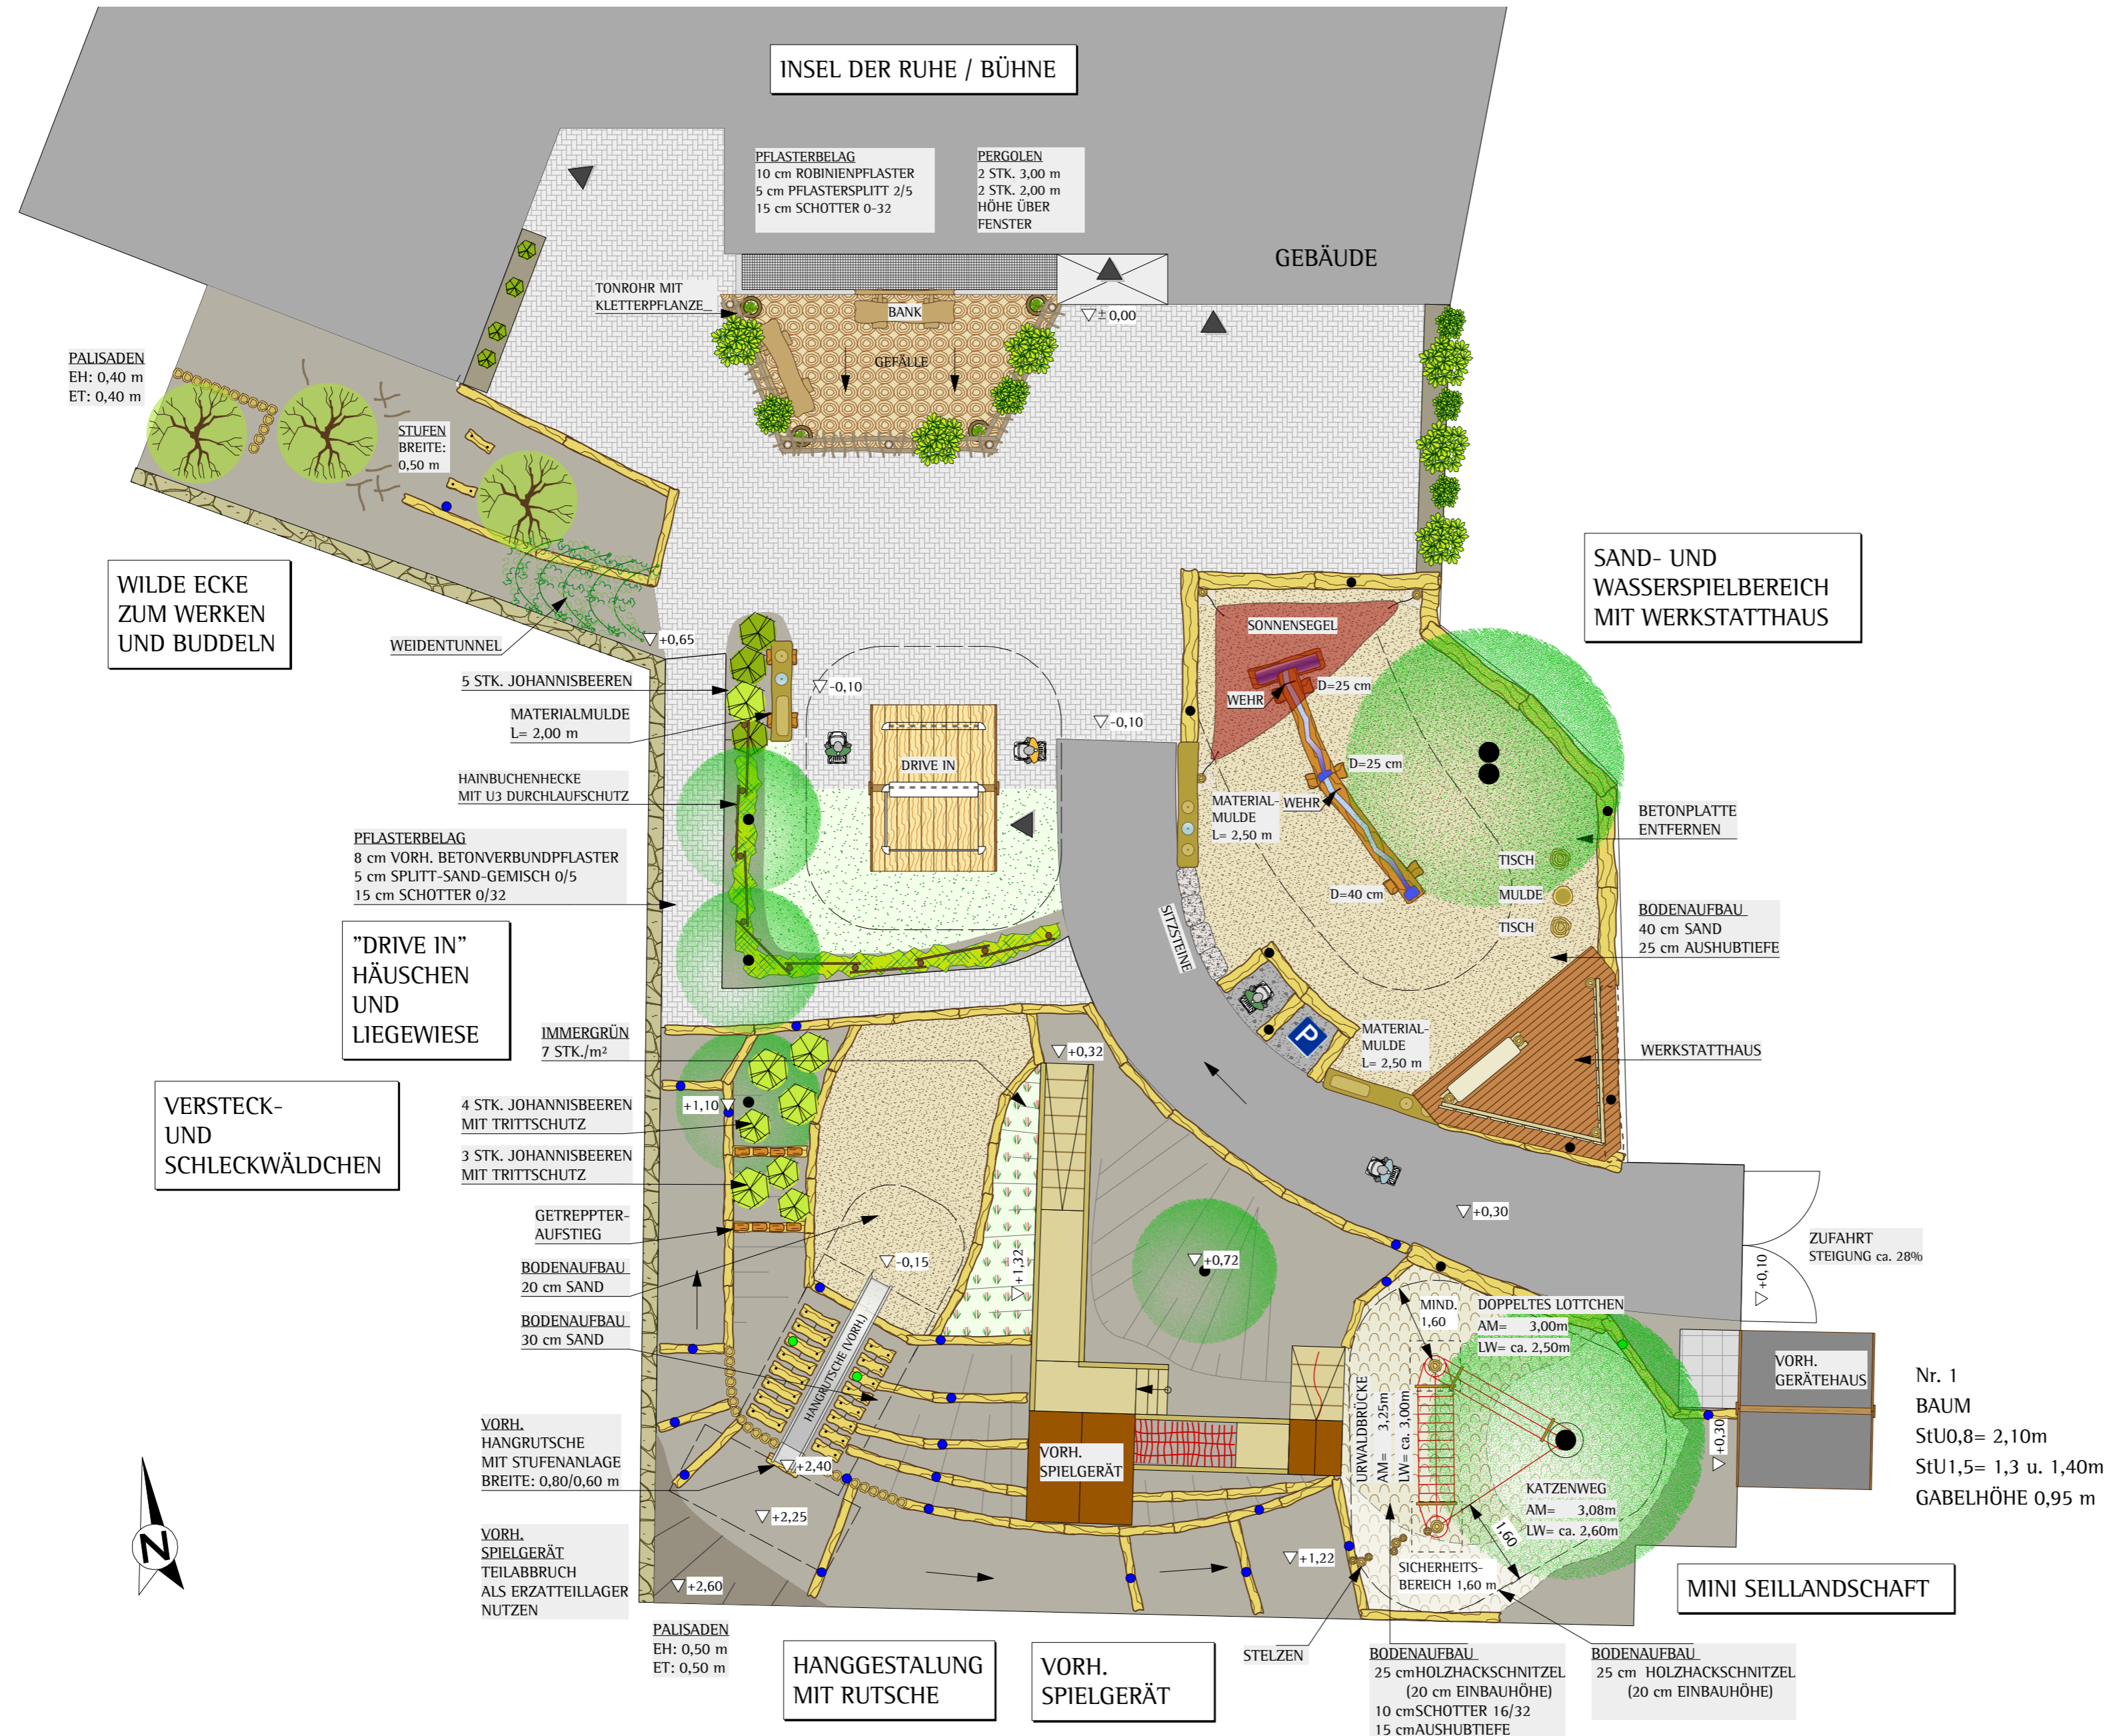

# NATUR - SPIEL- RÄUME

als Orte der Bewegung, Begegnung und Schöpfungserfahrung  
am Evangelischen Kindergarten Lüdenscheid-Brügge

## LEGENDE

- PALISADEN
- STAMMHOLZ
- SICHERHEITSBEREICH
- SEILPFOSTEN
- LW= LICHTWEITE
- AM= ACHSMASS
- $\nabla \pm 0,00$  = HÖHENKOTEN (HÖHENANGABE)
- $\nabla +1,50$
- EINGANG
- BETONPFLASTER 10/20
- WASSERGEB. WEGEDECKE
- HOLZHACKSCHNITZEL 5-30
- ROBINIENPFLASTER 10/40
- IMMERGRÜN
- RASEN
- OBERBODEN

## FARBKENNZEICHNUNG STAMMHOLZDICKEN

- 10 - 19 cm (15)
- 20 - 27 cm (24)
- 17 - 22 cm (19)
- 25 - 32 cm (28)
- 35 cm

Nr. 1  
BAUM  
StU0,8= 2,10m  
StU1,5= 1,3 u. 1,40m  
GABELHÖHE 0,95 m

	<b>Umgestaltung des Außengeländes</b> Ev. Kindergarten Halverstraße 3a 58515 Lüdenscheid-Brügge	ENTWURF Maßstab: 1:100 Datum: 08.02.2012
	NATUR- UND ABENTEUERSCHULE GmbH & Co.KG Robert Spessert	Blatt: 01
	E-mail: <a href="mailto:kontakt@nuas.de">kontakt@nuas.de</a>	
	Combüchen 1, 51465 Bergisch Gladbach	
	Tel.: 02202 / 28516-0 Fax: 02202 / 28516-28	