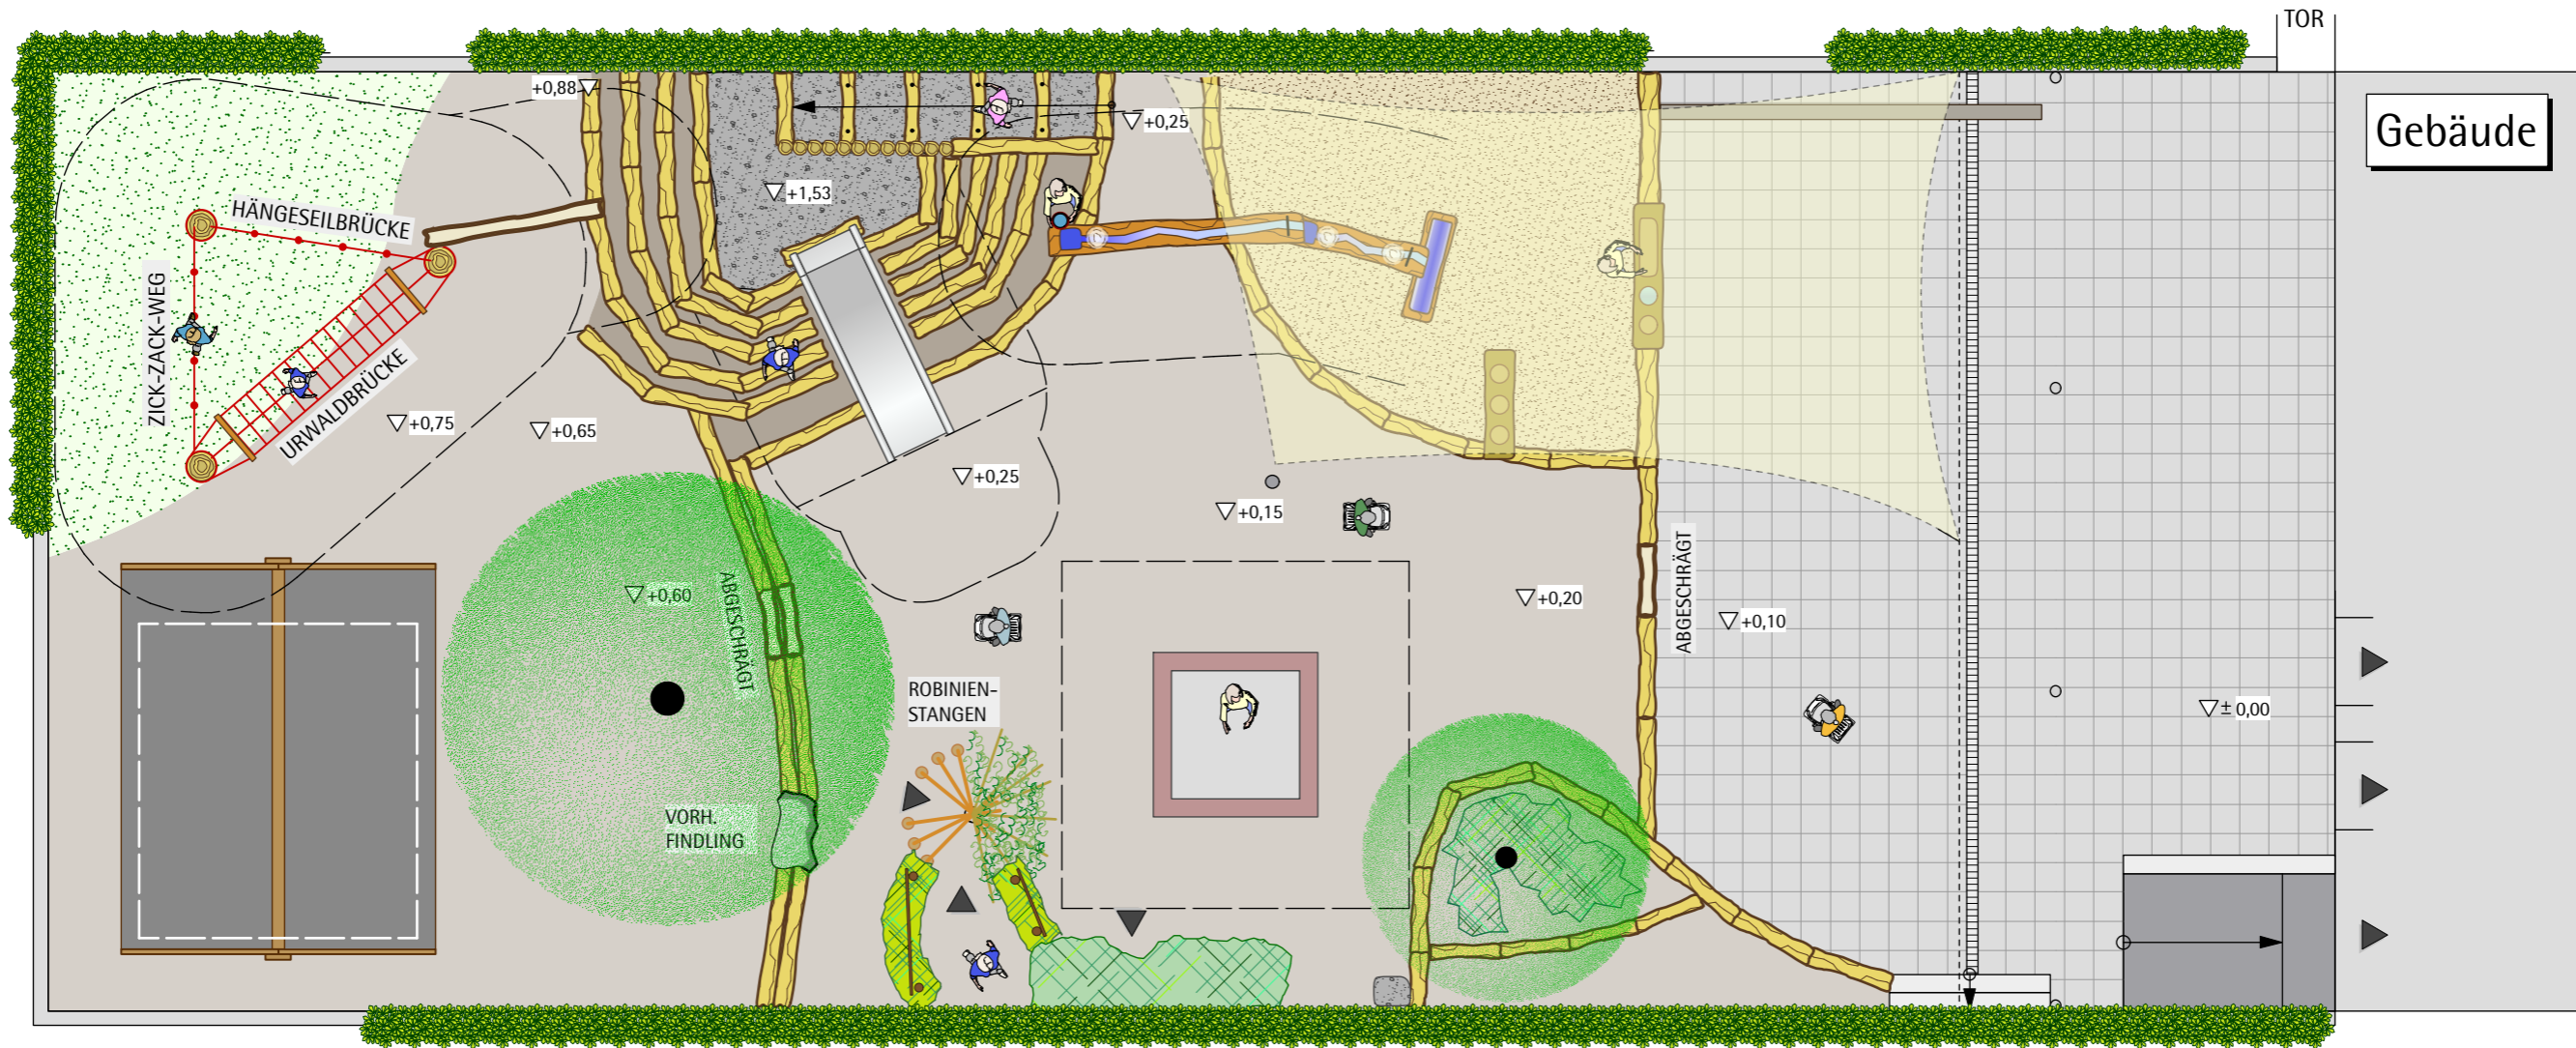

nuas NaturSpielRäume

als Ort der Bewegung, Begegnung und Schöpfungserfahrung
an der Ev. Kindertagesstätte Otto-Grimm-Straße Leverkusen

Abenteuerbereich

Sandspiellandschaft

Seillandschaft Midi mit Balancierstamm

Rutschen- und Kraxelhügel

Wasserlauf aus Baumstämmen

Sand- und Wasserküchen

Gebäude

TOR

TOR

LEGENDE

- PALISADEN
- STAMMHOLZ
- SICHERHEITSBEREICH
- SEILPFOSTEN
- BETONPLATTEN
- SAND
- RASENFLÄCHE
- LW= LICHTWEITE
- AM= ACHSMASS
- $\nabla \pm 0,00$ = HÖHENKOTEN (HÖHENANGABE)
- $\nabla +1,50$
- OBERBODEN
- WASSERGEB. WEGEDECKE

Stufen aus Robinienbaumstämmen

Renoviertes Weidentipi mit Hainbuchenhecke

Einfassen, sitzen, balancieren mit Robinienstämmen

Rückzugsräume

Bodentrampolin

Umgestaltung des Außengeländes

Ev. Kindertagesstätte
Otto-Grimm-Straße 9
51373 Leverkusen