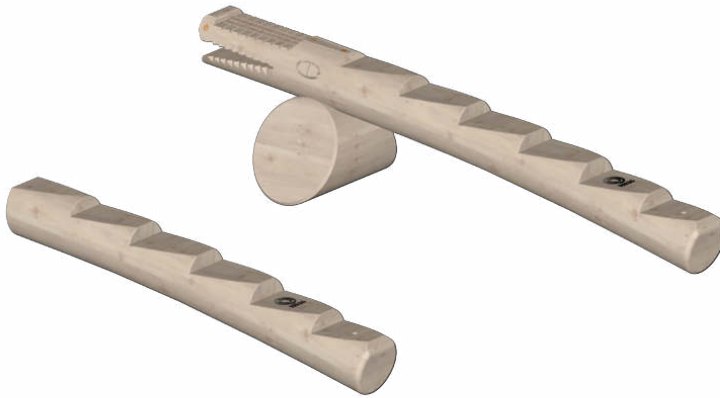

# nuas® Balancierstämme

getrept / Krokodil

Unsere Empfehlung:  
ab 2 Jahren

Robinie

1,50 m von der  
Außenkante

Max. 0,60 m

1,50 (nur getrept)  
2,00/ 2,50/ 3,00 m

ca. 175 kg