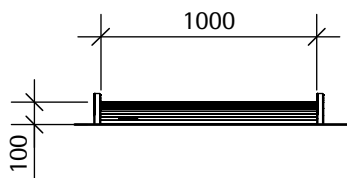

nuas® Bogenbrücke

Unsere Empfehlung:
ab 0 Jahren

Robinie

6,00 x 4,06 m

< 0,60 m

3,00 x 1,06 m

ca. 166 kg

SEITENANSICHT

DRAUFSICHT