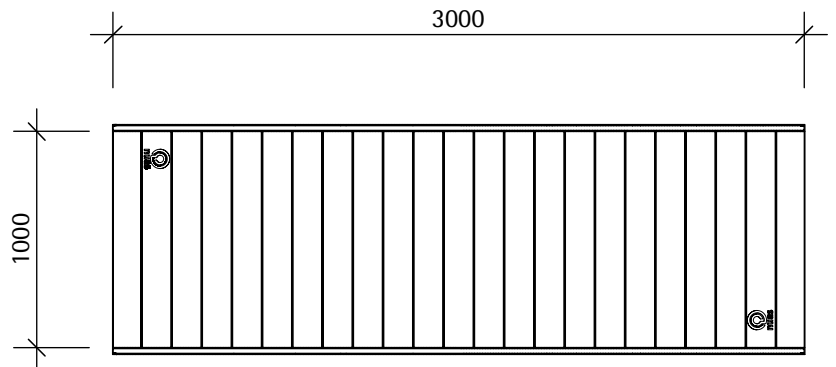

nuas® Bogenbrücke

Unsere Empfehlung:
ab 0 Jahren

Robinie

6,00 x 4,06 m

< 0,60 m

3,00 x 1,06 m

ca. 166 kg

SEITENANSICHT

DRAUFSICHT