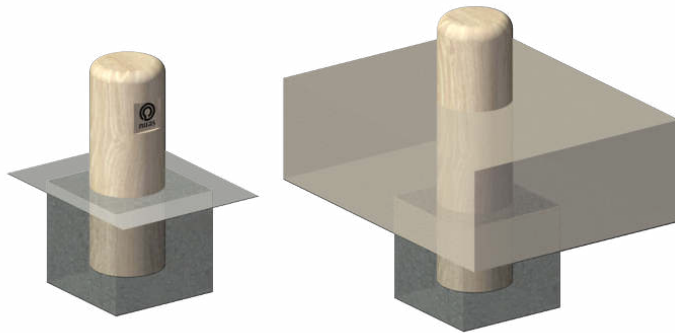

nuas® Hockertritte

-  Unsere Empfehlung:
ab 2 Jahren
-  Robinie
-  1,50 von der
Außenkante
-  1,30 m
-  Holzhackschnitzel 5-40 mm
Sand 0,2-2,0 mm
Kies 2-8 mm
(mind. Dicke 300 mm)
-  0,55 x 0,55 x 0,40-0,70 m
Schotter 0-22(32)
-  Ø ca. 0,35 m
L= 0,50 - 2,40 m
-  ca. 43 - 207 kg