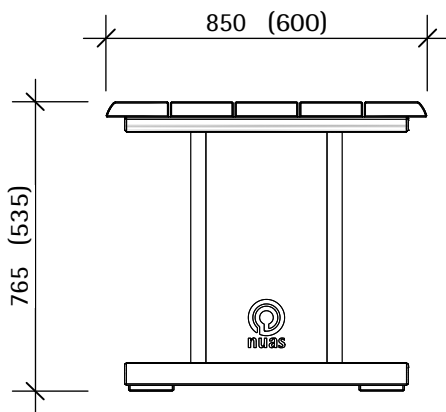

nuas® Robinientische

für Kinder und Erwachsene

Unsere Empfehlung:
ab 0 Jahren

Robinie

Erwachsenentisch

Länge: 200 cm

Breite: 85 cm

Höhe: 76,5 cm

Kindertisch

Länge: 100 cm

Breite: 60 cm

Höhe: 53,5 cm

Erwachsenentisch:

ca. 125 kg

Kindertisch:

ca. 46 kg

SEITENANSICHT

VORDERANSICHT