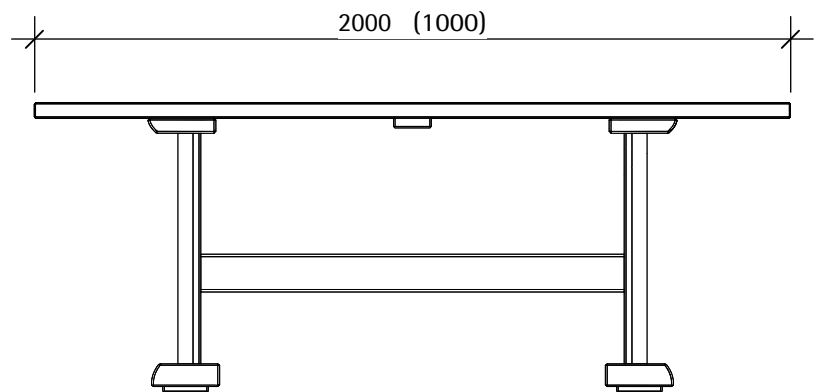

nuas® Robinientische

für Kinder und Erwachsene

Unsere Empfehlung:
ab 0 Jahren

Robinie

Erwachsenentisch

Länge: 200 cm

Breite: 85 cm

Höhe: 76,5 cm

Kindertisch

Länge: 100 cm

Breite: 60 cm

Höhe: 53,5 cm

Erwachsenentisch:

ca. 125 kg

Kindertisch:

ca. 46 kg

SEITENANSICHT

VORDERANSICHT