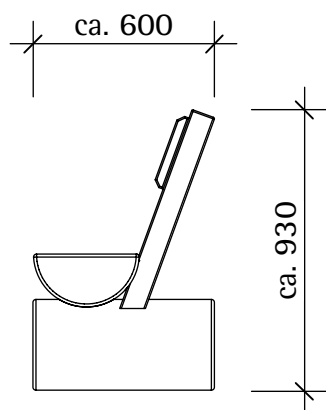

nuas® Stammholzbänke mit und ohne Lehne

Unsere Empfehlung:
ab 0 Jahren

Robinie

Erwachsenen Bank

Länge: 200 cm

Sitzhöhe: ca. 45 cm

Für Grundschul-Kinder

Länge: 100/150 cm

Sitzhöhe: 35-40 cm

Für Kita-Kinder

Länge: 80/100/120/

150 cm

Sitzhöhe: 25-30 cm

Erwachsenenbank

mit Lehne

ca. 190 kg

Beispiel Erwachsenenbank

SEITENANSICHT

VORDERANSICHT