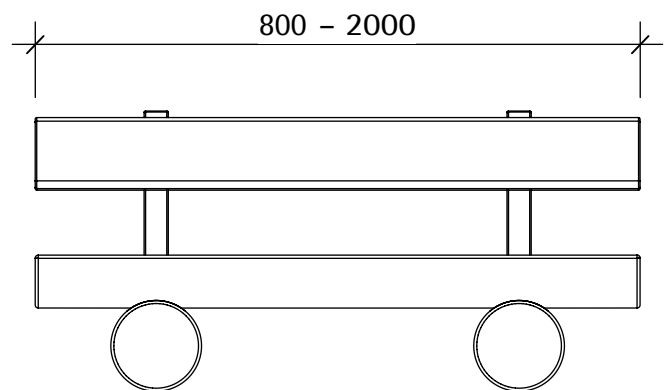

nuas® Stammholzbänke mit und ohne Lehne

Unsere Empfehlung:
ab 0 Jahren

Robinie

Erwachsenen Bank

Länge: 200 cm

Sitzhöhe: ca. 45 cm

Für Grundschul-Kinder

Länge: 100/150 cm

Sitzhöhe: 35-40 cm

Für Kita-Kinder

Länge: 80/100/120/

150 cm

Sitzhöhe: 25-30 cm

Erwachsenenbank

mit Lehne

ca. 190 kg