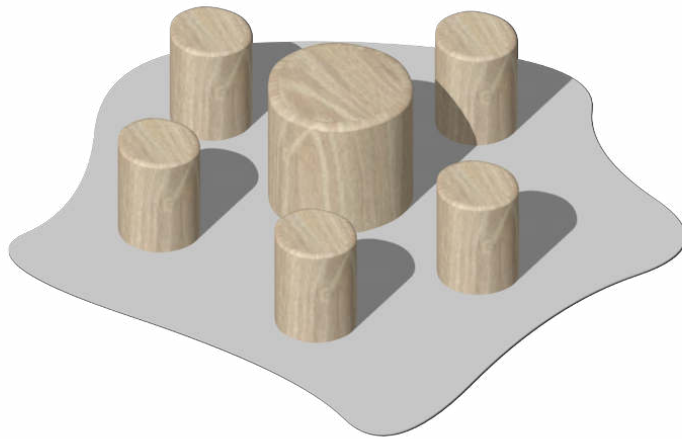

# nuas® Stammholzsitzgruppe

Unsere Empfehlung:  
ab 0 Jahren

Robinie

1,50 m ab der  
Außenkante

0,40 m

1 St. 0,6 x 0,6 x 0,4 m  
4 St. 0,5 x 0,5 x 0,4 m  
Schotter 0-22(32)

Tisch:

Ø ca. 40 cm, 40 cm(H)

Hocker:

Ø ca. 30 cm, 30 cm(H)

ca. 90 kg

VORDERANSICHT