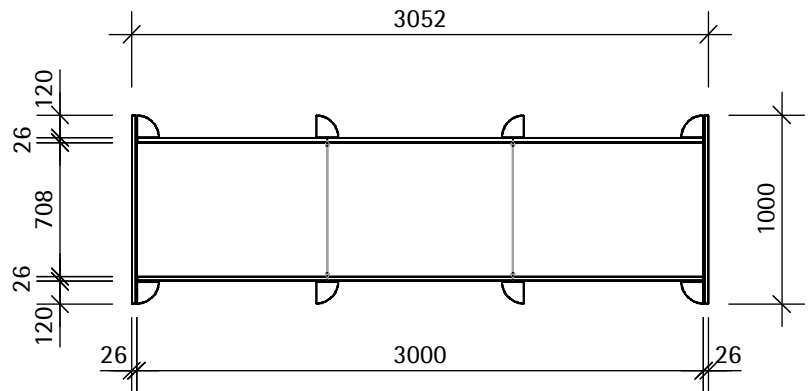

-  Robinie
-  6,10 x 4,00 m  
5,10 x 4,00 m
-  < 60 cm
-  3,05 x 1,00 x 0,56 m  
2,05 x 1,00 x 0,56 m
-  ca. 180 kg  
ca. 135 kg

SEITENANSICHT

DRAUFSICHT