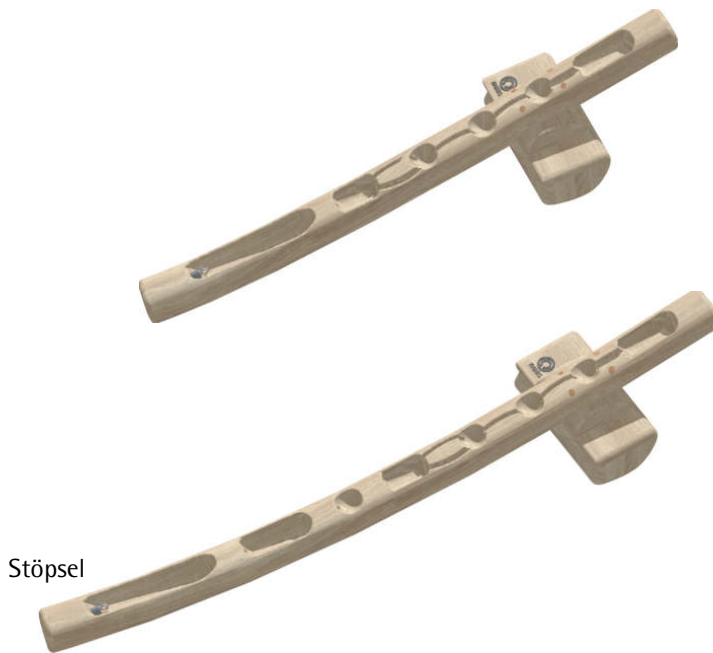

# nuas® Wasserfließstamm

Stöpsel

-  Unsere Empfehlung:  
ab 0 Jahren
-  Robinie
-  3,60 x 6,00/7,00 m
-  < 0,60 m
-  3,00 / 4,00 m
-  ca. 200 kg
-  erhöhte Aufsicht bei  
Krippenkindern erforderlich