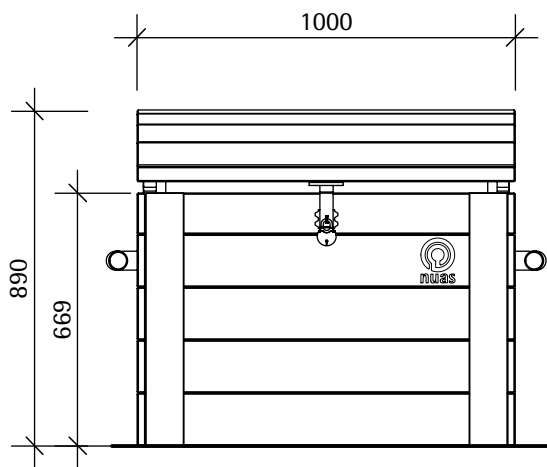

nuas® Robinienkiste für Sandspielzeug

Unsere Empfehlung:
ab 3 Jahren

Robinie/ Stahl

Der Deckel schließt
sanft, durch Verwendung
von Gasdruckfedern.

Abschließbar

Keine Fingerklemmstellen

1,00 x 0,90 x 0,89(H) m

ca. 95 kg

VORDERANSICHT

SEITENANSICHT