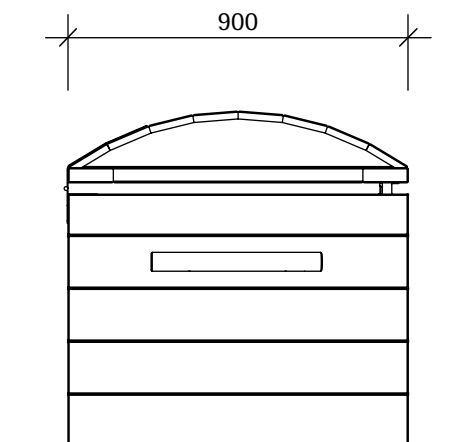

nuas® Robinienkiste für Sandspielzeug

Unsere Empfehlung:
ab 3 Jahren

Robinie/ Stahl

Der Deckel schließt
sanft, durch Verwendung
von Gasdruckfedern.

Abschließbar

Keine Fingerklemmstellen

1,00 x 0,90 x 0,89(H) m

ca. 95 kg

VORDERANSICHT

SEITENANSICHT