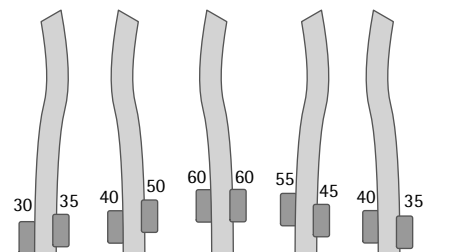

Unsere Empfehlung:
ab 0-3 Jahren

Robinie

1,50 von der
Außenkante

0,80 m, Nr. 1
0,60 m, Nr. 2

Länge: 3,00 m/ Ø 20 cm
Länge: 3,50 m/ Ø 20 cm
(loser Belag)

ca. 105 kg/ L 3,00 m
ca. 120 kg/ L 3,50 m

①

TRITTHÖHEN
40-80 cm
FÜR KINDER
AB 3 JAHREN

DRAUFSICHT

②

TRITTHÖHEN
BIS 60 cm
FÜR KINDER
UNTER 3 JAHREN

Beispiel A (Gerade)
Sicherheitsbereich
6,60 x 3,40 m

Beispiel B (Wellenförmig)
Sicherheitsbereich
6,20 x 4,20 m