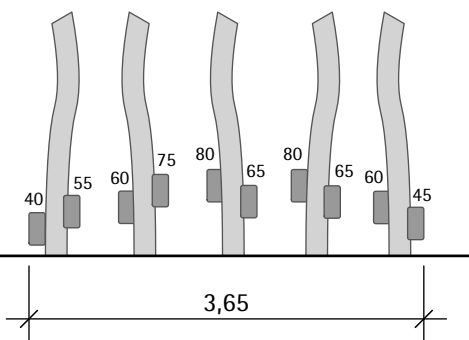

Unsere Empfehlung:
ab 0-3 Jahren

Robinie

1,50 von der
Außenkante

0,80 m, Nr. 1
0,60 m, Nr. 2

Länge: 3,00 m/ Ø 20 cm
Länge: 3,50 m/ Ø 20 cm
(loser Belag)

ca. 105 kg/ L 3,00 m
ca. 120 kg/ L 3,50 m

①

TRITTHÖHEN
40-80 cm
FÜR KINDER
AB 3 JAHREN

DRAUFSICHT

②

TRITTHÖHEN
BIS 60 cm
FÜR KINDER
UNTER 3 JAHREN

Beispiel A (Gerade)
Sicherheitsbereich
6,60 x 3,40 m

Beispiel B (Wellenförmig)
Sicherheitsbereich
6,20 x 4,20 m