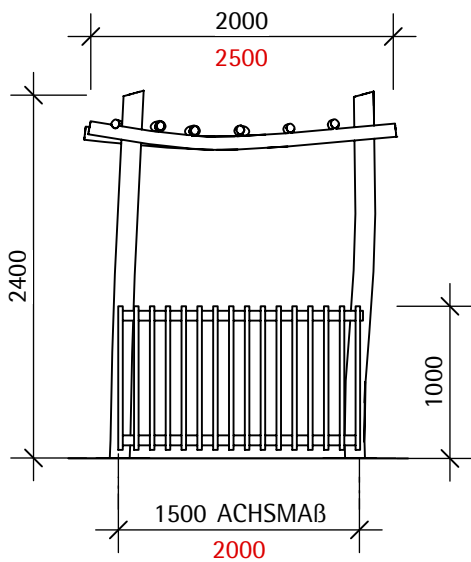

nuas® U3 Zaun mit Pergola 1,50 / 2,00 m

Lärche/ Douglasie,
Robinie (Pfosten,
Pergola)

2 St. 0,35 x 0,35 x 0,65 m
Schotter

L = 3,00 m / Ø ca. 15 cm

ca. 53 kg

VORDERANSICHT

SEITENANSICHT