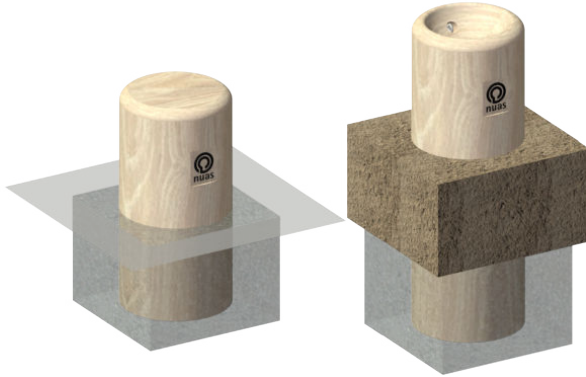

nuas® Baumstammtisch und -mulde

Optional mit Stöpsel

EINBAU IN EINEN SANDKASTEN

Unsere Empfehlung:
ab 0 Jahren

Robinie

1,50 von der
Außenkante

< 0,60 m

0,50 x 0,50 x 0,45 m
Schotter 0-22(32)

Ø ca. 0,40 m
L= 0,80 - 1,30 m

ca. 145 kg

Mulde mit Abflussöffnung