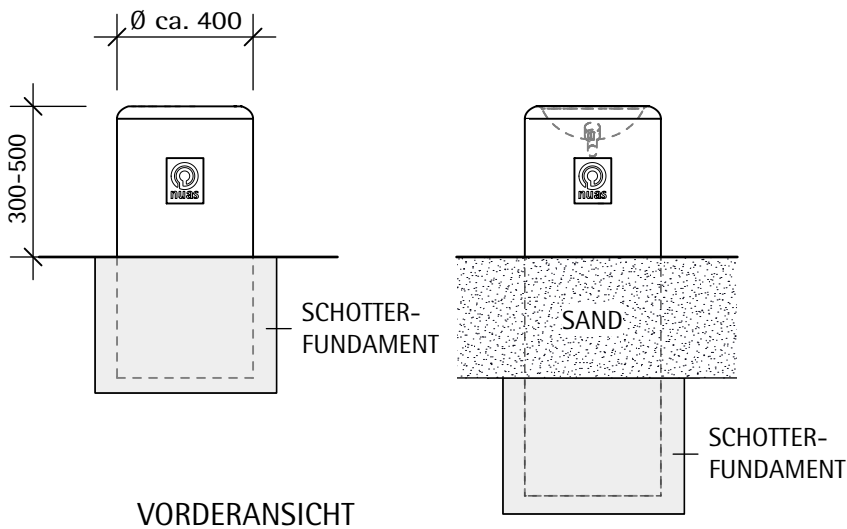

nuas® Baumstammtisch und -mulde

Optional mit Stöpsel

EINBAU IN EINEN SANDKASTEN

Unsere Empfehlung:
ab 0 Jahren

Robinie

1,50 von der
Außenkante

< 0,60 m

0,50 x 0,50 x 0,45 m
Schotter 0-22(32)

Ø ca. 0,40 m
L= 0,80 - 1,30 m

ca. 145 kg

Mulde mit Abflussöffnung