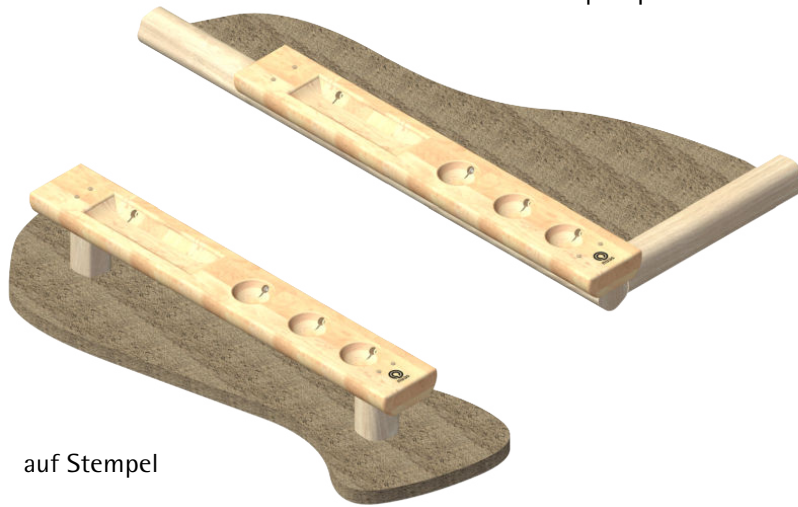

nuas® Materialspieltische

für den Sandkastenbau

Inkl. 1 Stöpsel pro Tisch

auf Stempel

Unsere Empfehlung:
ab 0 Jahren

Lärche/ Douglasie
Robinie (im Erdkontakt)

1,50 von der
Außenkante

< 0,60 m

4,00 x 0,45 x 0,18 m

ca. 200 kg

Alle Mulden und Becken
mit Abflussöffnung

VORDERANSICHT

SEITENANSICHT

nuas®

Natur- und Abenteuerschule GmbH & Co. KG
Combüchen 1 · 51465 Bergisch Gladbach
Tel.: (02202) 28516-0 · Fax: (02202) 28516-29
kontakt@nuas.de · www.nuas.de