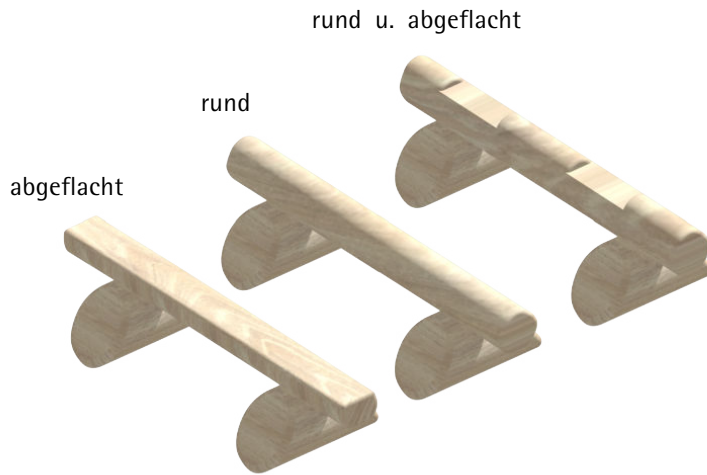

nuas® Balancierstämme

auf Auflagehölzern

Unsere Empfehlung:
ab 2 Jahren

Robinie

1,50 m von der
Außenkante

< 0,60 m

Länge: 1,00 - 4,00 m
Dicke: 20 - 30 cm

ca. 30 - 280 kg