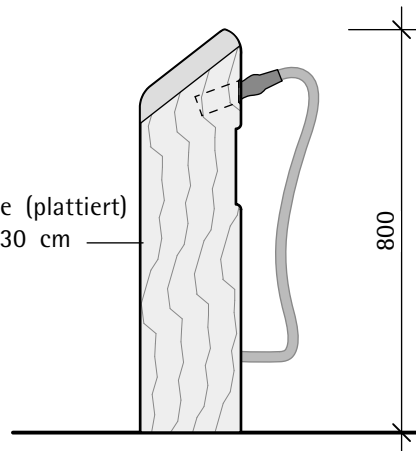

nuas® E- Holzladesäule

Unsere Empfehlung:
ab 0 Jahren

Robinie/ Kunsthanf

Ø 3,30 m

0,50 x 0,50 x 0,40 m
Schotter 0-22(32)

1,30 x Ø 0,30 m

ca. 78 kg

Robinie (plattiert)
Ø 25-30 cm

800

SEITENANSICHT