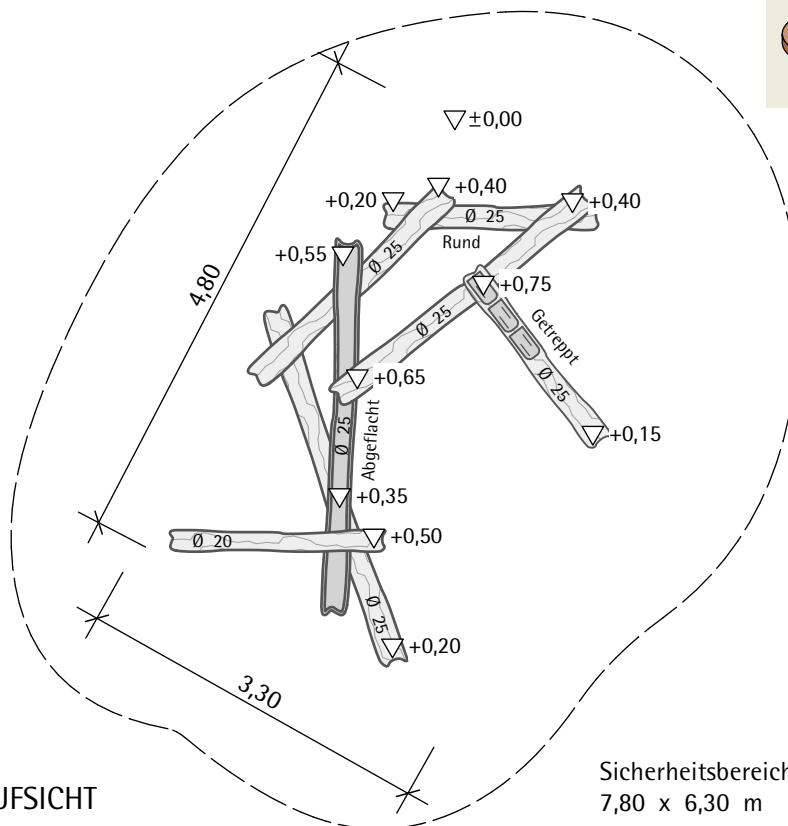

# nuas® Baumstamm-Mikado I

Unsere Empfehlung:  
ab 3 Jahren

Robinie

1,50 von der  
Außenkante

0,75 m

Länge: 3,50 m/ Ø 25 cm

ca. 110 kg

DRAUFSICHT

Sicherheitsbereich  
7,80 x 6,30 m