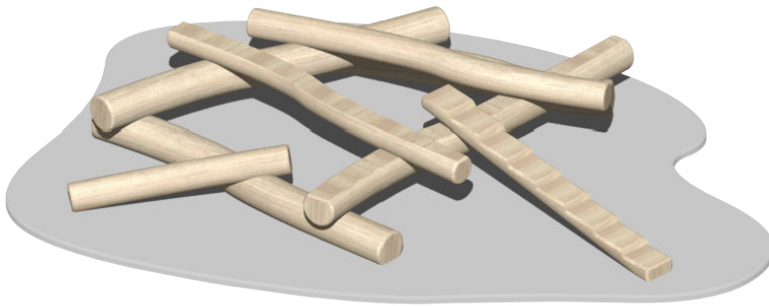

nuas® Baumstamm-Mikado II

Unsere Empfehlung:
ab 3 Jahren

Robinie

1,50 von der
Außenkante

< 0,60 m

Länge: 3,00 m/ Ø 25 cm

ca. 95 kg