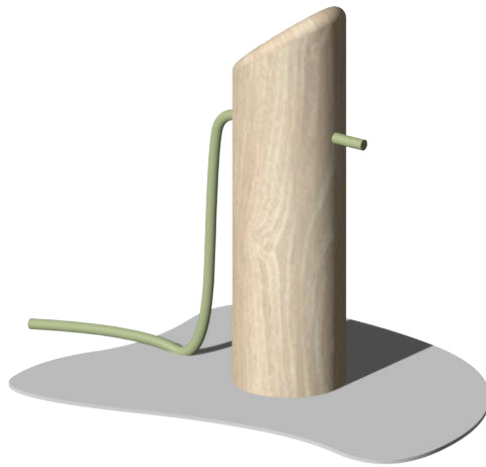

# nuas® Brunnenstamm

Unsere Empfehlung:  
ab 0 Jahren

Robinie

1,50 m ab Aussenkante

0,50 x 0,50 x 0,50 m  
Schotter 0-22(32)

1,60 x Ø 0,30 m

ca. 90 kg

erhöhte Aufsicht bei  
Krippenkindern erforderlich